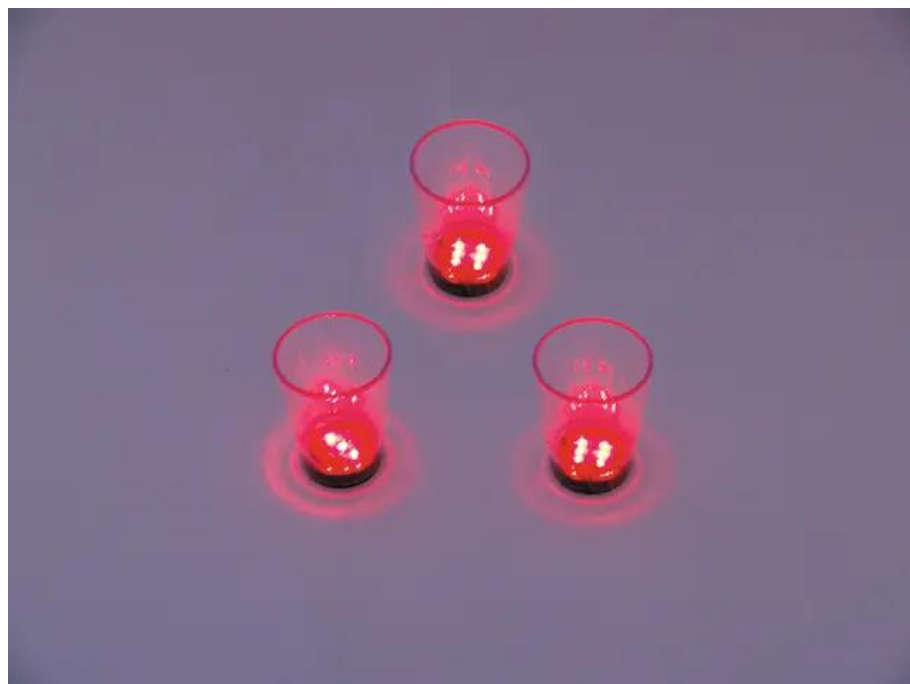

EUROPALMS LED Glass 2oz with Dice Play, red, 3x

LED glasses for your next party

Art.n.: 83309050

GTIN: 4026397302530

Features :

- Plays at dice when tapped against the table
- When washing, the electric block can easily be removed and be re-inserted afterwards
- Funzionamento a pila/batteria ricaricabile possibile
- 9 LED 3 mm rosso (R)

Logistica

EAN / GTIN: 4026397302530

Peso : 0,09 kg

Lunghezza : 0.11 m

Larghezza : 0.05 m

Altezza : 0.05 m

Dati tecnici :

Allacciamento elettrico:	Pila/Batteria ricaricabile
Pila:	2 x button cell 1.5 V LR41 alkaline manganese montato
Tipo di lampada:	Lampada a LED
Tipo di LED:	9 x 3 mm rosso (R)
Colore della custodia:	Trasparente
Capienza:	2 cl
Misure:	Altezza: 6,2 cm Diametro: Ø 4,8 cm
Peso:	0,07 kg