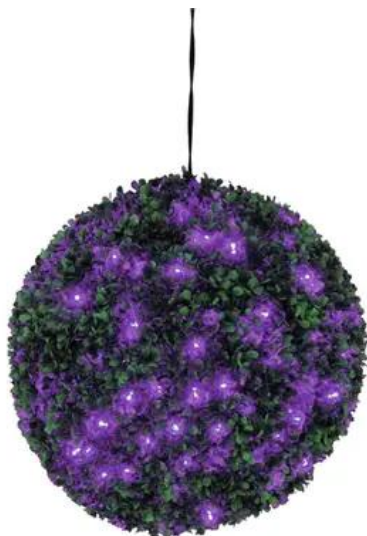

EUROPALMS Boxwood ball with purple LEDs, artificial, 40cm

Beautiful, decorative indeciduous polyethylene box tree ball with LEDs

Art.n.: 82606958

GTIN: 4026397366495

Features :

- Extravagant decoration, ideal for home and garden
- 200 long-life LEDs (available in different colors)
- Ready for connection with outdoor power cord (IP44)
- 200 LED viola
- Controllabile via plug and play
- Adatto per uso esterno IP44

Logistica

EAN / GTIN: 4026397366495

Peso : 2,30 kg

Lunghezza : 0.41 m

Larghezza : 0.41 m

Altezza : 0.41 m

Dati tecnici :

Alimentazione elettrica:	230 V AC, 50 Hz
Potenza totale installata:	5,00 W
Grado di protezione:	IP44
Allacciamento elettrico:	Pavimento cavo di alimentazione con spina di protezione
Tipo di lampada:	Lampada a LED
Tipo di LED:	200 x viola
Attivazione:	Plug and play
Installazione/Fissaggio:	Passante (funne)
Colore:	Verde
Fogliame:	Materiale: PE polietilene

Misure:	Altezza: 40 cm Diametro: Ø 40 cm
Peso:	1,80 kg
Prodotto speciale:	Non destinato all'illuminazione di ambienti domestici
Destinazione d'uso:	Illuminazione per effetti speciali

Contenuto della confezione:
