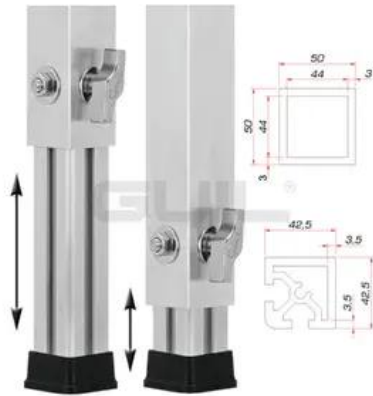

GUIL PTA-440/90-160 Piede telescopico

Piedino Vario per piattaforma TM-440

Art.n.: 8070288J

GTIN: 4026397481297

Features :

- Regolabile in altezza
- Made in Europe
- Per maggiori informazioni su questo prodotto, consultare "Download" nella scheda tecnica

Logistica

EAN / GTIN: 4026397481297

Peso : 3,02 kg

Lunghezza : 0.08 m

Larghezza : 0.06 m

Altezza : 0.88 m

Dati tecnici :

Altezza: Maximum: 160 cm
Minimum: 90 cm

Materiale: Alluminio

Spessore del materiale: 3 mm

Misure: Lunghezza: 5 cm
Larghezza: 5 cm
Altezza: 87,5 cm

Peso: 3 kg

Contenuto della confezione: