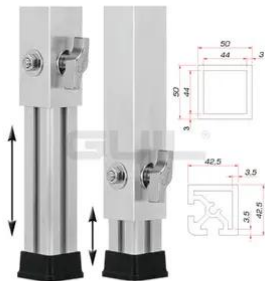

## PTA-440/80-140 Piede telescopico

Piedino Vario per piattaforma TM-440

**Art.n.: 8070288H**  
GTIN: 4026397481310

### Features :

- Regolabile in altezza
- Made in Europe
- Per maggiori informazioni su questo prodotto, consultare "Download" nella scheda tecnica