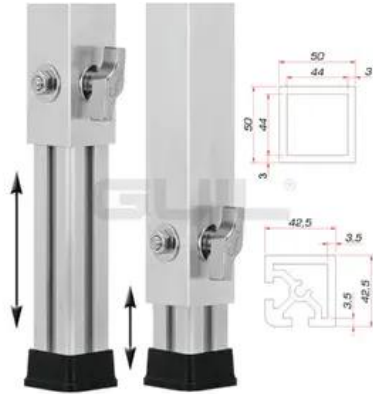

GUIL PTA-440/70-120 Piede telescopico

Piedino Vario per piattaforma TM-440

Art.n.: 8070288G

GTIN: 4026397481457

Features :

- Regolabile in altezza
- Made in Europe
- Per maggiori informazioni su questo prodotto, consultare "Download" nella scheda tecnica

Logistica

EAN / GTIN: 4026397481457

Peso : 2,36 kg

Lunghezza : 0.68 m

Larghezza : 0.05 m

Altezza : 0.05 m

Dati tecnici :

Altezza: Maximum: 120 cm
Minimum: 70 cm

Materiale: Alluminio

Spessore del materiale: 3 mm

Misure: Lunghezza: 5 cm
Larghezza: 5 cm
Altezza: 67,5 cm

Peso: 2,35 kg

Contenuto della confezione: