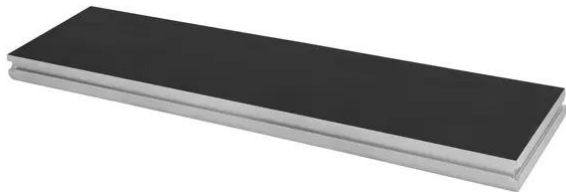

Stage element BE-1L 2x0.5m 500kg/m²

Piattaforma per esterni

Art.n.: 80702715

GTIN: 4026397761368

Stage element BE-1L 2x0.5m 500kg/m²

Piattaforma per esterni

Art.n.: 80702715

GTIN: 4026397761368

Features :

- Telaio in alluminio 2 x 0,5 m
- I piedini a innesto in alluminio devono essere ordinati separatamente
- Carico superficiale 500 kg/m²
- Adatto per uso esterno
- Per campi di applicazione come, ad esempio,: Palco; noleggiatore
- Certificato TÜV Nord