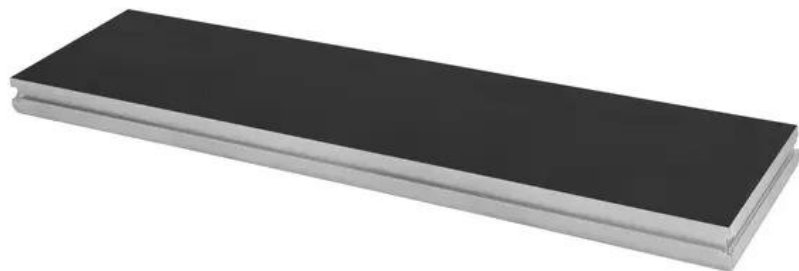

ALUTRUSS Stage element BE-1L 2x0.5m 500kg/m²

Piattaforma per esterni

Art.n.: 80702715

GTIN: 4026397761368

Prezzo di listino: 415.31 €

incl. 19% IVA

Features :

- Telaio in alluminio 2 x 0,5 m
- I piedini a innesto in alluminio devono essere ordinati separatamente
- Carico superficiale 500 kg/m²
- Adatto per uso esterno
- Per campi di applicazione come, ad esempio,: Palco; noleggiatore
- Certificato TÜV Nord

Logistica

EAN / GTIN: 4026397761368

Peso : 15,70 kg

Lunghezza : 2.02 m

Larghezza : 0.52 m

Altezza : 0.09 m

Merci voluminose

Dati tecnici :

Carico massimo con distribuzione uniforme: 500 kg/m²

Altezza dei piedi massima: 60 x 60 mm

Materiale: Legno multistrato di betulla, 12 mm

Misure: Lunghezza: 200 cm

Larghezza: 50 cm

Peso: 14,60 kg

Contenuto della confezione: