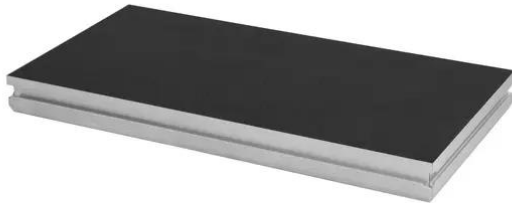

Stage element BE-1L 1x0.5m 500kg/m²

Piattaforma per esterni

Art.n.: 80702713
GTIN: 4026397760224

Prezzo di listino: 236.81 €
incl. 19% IVA

Stage element BE-1L 1x0.5m 500kg/m²

Piattaforma per esterni

Art.n.: 80702713
GTIN: 4026397760224

Features :

- Telaio in alluminio 1 x 0,5 m
- I piedini a innesto in alluminio devono essere ordinati separatamente
- Carico superficiale 500 kg/m²
- Adatto per uso esterno
- Per campi di applicazione come, ad esempio,: Palco; noleggiatore
- Certificato TÜV Nord