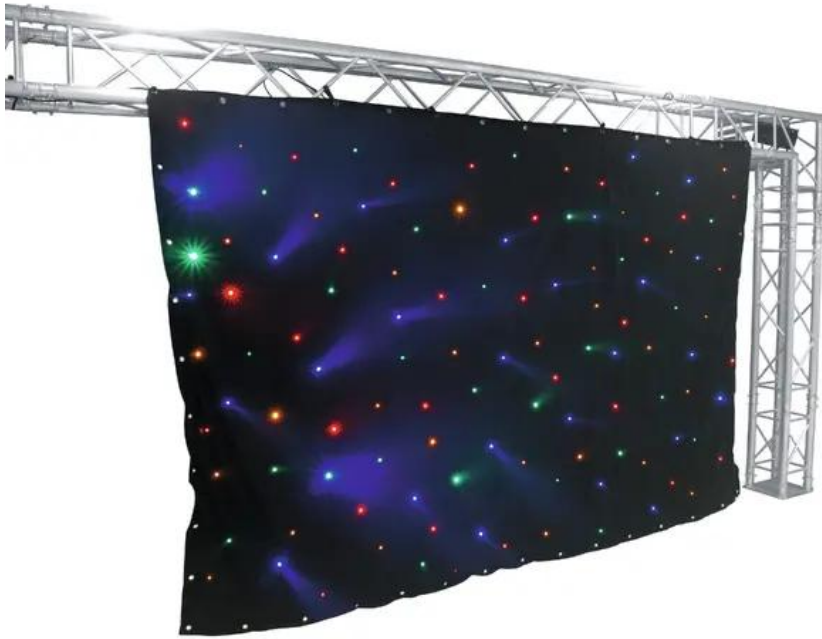

## EUROLITE CRT-120 LED-Curtain

LED curtain with 120 LEDs RGB+yellow and compatible DMX controller (3 x 2 m)

Art.n.: 80503400

GTIN: 4026397406986

### Features :

- Più sipari possono essere sincronizzati tramite DMX
- 120 LED 5 mm R/G/B/A
- Dimmer elettronico; Scelta del colore manuale; Cambio colore regolabile; Dissolvenza colore regolabile
- Effetto stroboscopico
- Il dispositivo è raffreddato tramite Raffreddamento a convezione passiva
- Controllabile via stand-alone; DMX; controllo della musica via microfono
- Montaggio facile
- Impermeabile
- Resistente alle fiamme B1
- Per campi di applicazione come, ad esempio,: Sala da feste; DJ mobili/Intrattenitori solisti

Tipo di LED:	120 x 5 mm R/G/B/A
Frequenza di lampeggiamento:	1 - 12 Hz
Canali DMX:	8
Ingresso DMX:	1 x XLR (M) a 3 poli versione da incasso
Uscita DMX:	1 x XLR (F) a 3 poli versione da incasso
Raffreddamento:	Raffreddamento a convezione passiva
Attivazione:	Stand-alone; DMX; controllo della musica via microfono
Struttura:	Montaggio facile
Colore della custodia:	Nero
Materiale:	, impermeabile
Misure:	Larghezza: 18 cm Profondità: 19 cm Altezza: 9 cm
Peso:	1,2 kg
Misure:	Larghezza: 300 cm Altezza: 200 cm
Peso:	3,6 kg
Prodotto speciale:	Non destinato all'illuminazione di ambienti domestici
Destinazione d'uso:	Illuminazione per effetti speciali