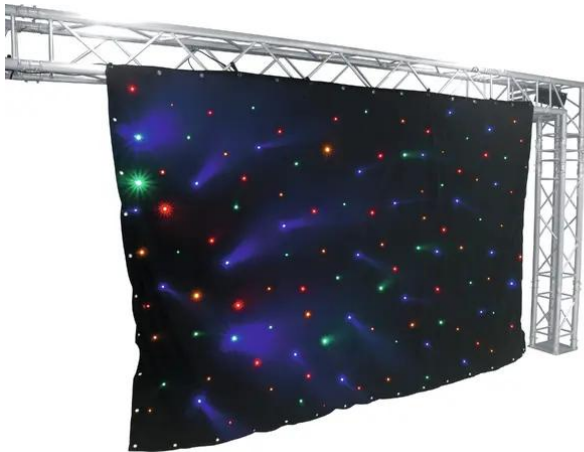

eurolite®

CRT-120 LED-Curtain

LED curtain with 120 LEDs RGB+yellow and compatible DMX controller (3 x 2 m)

Art.n.: 80503400
GTIN: 4026397406986

eurolite®

CRT-120 LED-Curtain

LED curtain with 120 LEDs RGB+yellow and compatible DMX controller (3 x 2 m)

Art.n.: 80503400
GTIN: 4026397406986

Features :

- Più sipari possono essere sincronizzati tramite DMX
- 120 LED 5 mm R/G/B/A
- Dimmer elettronico; Scelta del colore manuale; Cambio colore regolabile; Dissolvenza colore regolabile
- Effetto stroboscopico
- Il dispositivo è raffreddato tramite Raffreddamento a convezione passiva
- Controllabile via stand-alone; DMX; controllo della musica via microfono
- Montaggio facile
- Impermeabile
- Resistente alle fiamme B1
- Per campi di applicazione come, ad esempio,; Sala da feste; DJ mobili/Intrattenitori solisti