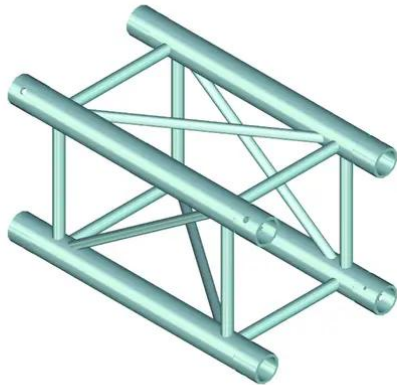

# alutruss

---

## TOWERTRUSS TQTR-3000 Traversa a 4 punti

Traversa a torre a 4 punti

**Art.n.: 60304440**

GTIN: 4026397199765

### Features :

---

- Per la costruzione di supporti a terra
- Facile da montare
- Tubo della cinghia: 50 mm
- Certificato TÜV Süd
- Per maggiori informazioni su questo prodotto, consultare "Download" nella scheda tecnica