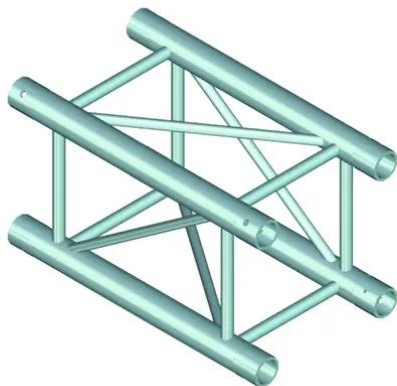

alutruss

TOWERTRUSS TQTR-500 Traversa a 4 punti

Traversa a torre a 4 punti

Art.n.: 60304400

GTIN: 4026397199727

alutruss

TOWERTRUSS TQTR-500 Traversa a 4 punti

Traversa a torre a 4 punti

Art.n.: 60304400

GTIN: 4026397199727

Features :

- Per la costruzione di supporti a terra
- Facile da montare
- Tubo della cinghia: 50 mm
- Certificato TÜV Süd
- Per maggiori informazioni su questo prodotto, consultare "Download" nella scheda tecnica