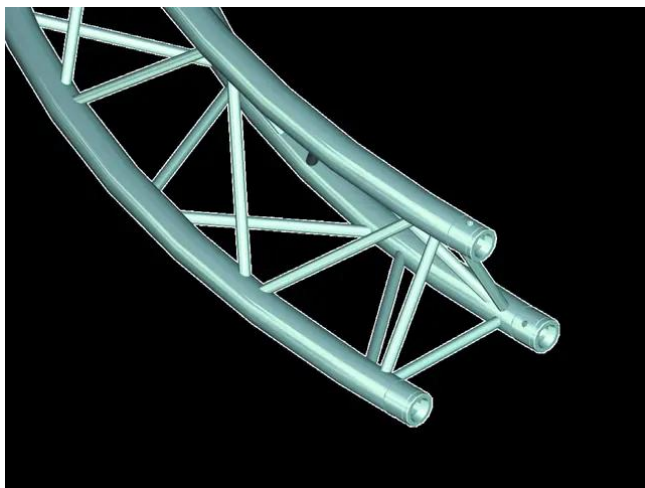

alutruss

TRILOCK 6082 Elemento circolare 4m in.90° \wedge

Art.n.: 60302484
GTIN: 4026397501063

alutruss

TRILOCK 6082 Elemento circolare 4m in.90° \wedge

Art.n.: 60302484
GTIN: 4026397501063

Features :

- Tubo della cinghia: 50 mm
- Made in Europe