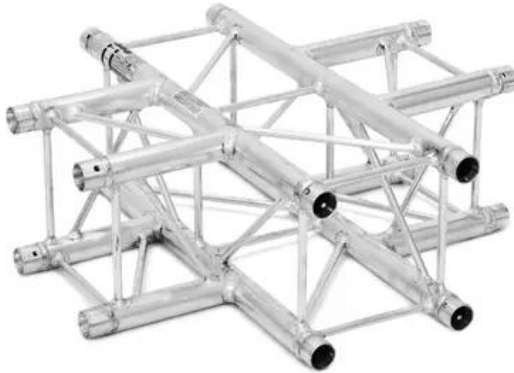

ALUTRUSS DECOLOCK DQ4-PAC41 Croce a 4 vie

Sistema di traverse universale a 4 punti in struttura leggera

Art.n.: 60301758

GTIN: 4026397391688

Features :

- La lega di alluminio per un look classico e high-tech
- Montaggio rapido, efficiente e affidabile tramite connettori a cono QUICK-LOCK
- Un'ampia selezione di lunghezze, elementi circolari e angolari offre la massima flessibilità
- Costruzioni speciali secondo le specifiche del cliente su richiesta
- Tubo della cinghia: 35 mm
- Disponibile su richiesta in qualsiasi colore RAL
- Disponibile in vari modelli
- Made in Europe
- Per campi di applicazione come, ad esempio,: Teatro; Allestimenti per fiere e negozi; installazione; palco

Logistica

EAN / GTIN: 4026397391688

Peso : 4,60 kg

Lunghezza : 0.58 m

Larghezza : 0.58 m

Altezza : 0.22 m

Dati tecnici :

Tubo della cinghia:	35 mm x 2 mm
Colore:	Color alluminio; disponibile su richiesta in qualsiasi colore RAL
Spessore x diametro del puntone:	10 x 2mm
Misure:	Lunghezza: 58 cm Larghezza: 58 cm Altezza: 22 cm
Peso:	4,1 kg

Contenuto della confezione:

3 x set di connettori