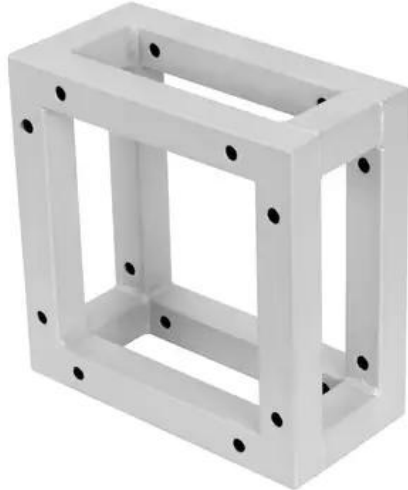

DECOTRUSS Quad Spacer Block sil

Elemento accessorio per DECOTRUSS Quad - il sistema di traverse decorativo

Art.n.: 60112445

GTIN: 4026397667301

Features :

- Distanziale lungo 10 cm
- Silvergrey coating for a classic high-tech look
- Montaggio particolarmente facile tramite vite M8
- Si prega di ordinare il set di viti adatto
- Per campi di applicazione come, ad esempio.: Allestimento negozi

Logistica

EAN / GTIN: 4026397667301

Peso : 1,35 kg

Lunghezza : 0.22 m

Larghezza : 0.12 m

Altezza : 0.23 m

Dati tecnici :

Colore: Grigio argento, opaco, verniciato a polvere

Misure: Lunghezza: 10 cm
Larghezza: 20 cm
Profondità: 20 cm

Peso: 1,20 kg

Contenuto della confezione: