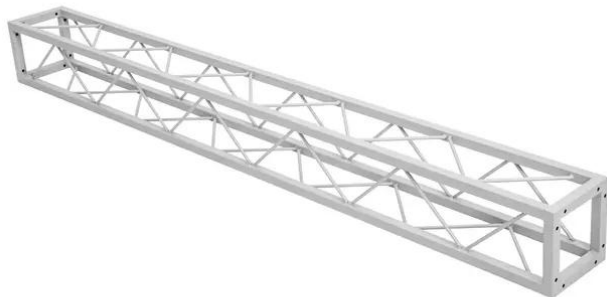

Quad ST-2000 Truss sil

Traversa quadrata decorativa

Art.n.: 60112435
GTIN: 4026397665840

Quad ST-2000 Truss sil

Traversa quadrata decorativa

Art.n.: 60112435
GTIN: 4026397665840

Features :

- Piccola traversa decorativa
- Silvergrey coating for a classic high-tech look
- Dimensioni ridotte di 20 cm
- Montaggio particolarmente facile tramite vite M8
- Per strutture di tendenza
- Ottieni effetti scenografici in combinazione con un'illuminazione adeguata, piante di un verde intenso, elementi in ottone e bianco per un forte contrasto
- Si prega di ordinare il set di viti adatto
- Disponibile in varie lunghezze
- Per campi di applicazione come, ad esempio,: Allestimento negozi; DJ mobili/Intrattenitori solisti; installazione