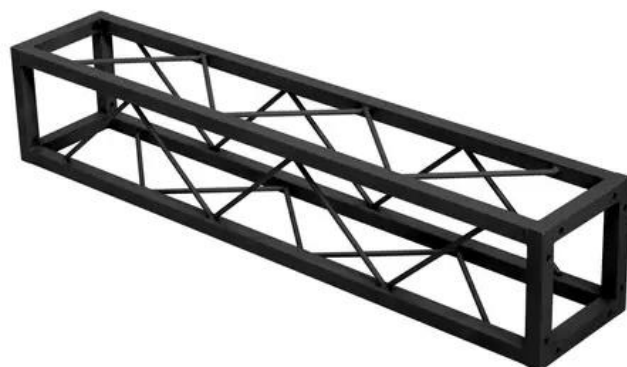

## DECOTRUSS Quad ST-1500 Traversa nero

Traversa quadrata decorativa

Art.n.: 60112426

GTIN: 4026397714029

### Features :

- Piccola traversa decorativa
- Dimensioni ridotte di 20 cm
- Montaggio particolarmente facile tramite vite M8
- Per strutture di tendenza
- Ottieni effetti scenografici in combinazione con un'illuminazione adeguata, piante di un verde intenso, elementi in ottone e bianco per un forte contrasto
- Si prega di ordinare il set di viti adatto
- Per campi di applicazione come, ad esempio,: Allestimenti per fiere e negozi

### Logistica

EAN / GTIN: 4026397714029

Peso : 9,30 kg

Lunghezza : 1.53 m

Larghezza : 0.21 m

Altezza : 0.21 m

Merci voluminose

### Dati tecnici :

Materiale:	Acciaio (verniciato a polvere)
Colore:	Nero, opaco, verniciato a polvere
Spessore x diametro del puntone:	Materiale pieno da 8 mm
Misure:	Lunghezza: 150 cm Larghezza: 20 cm Altezza: 20 cm
Peso:	8,50 kg