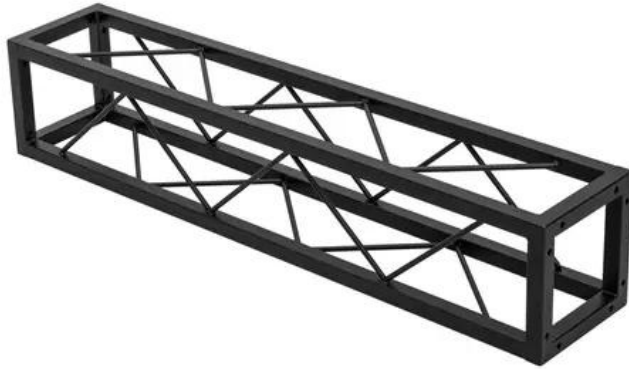

DECOTRUSS Quad ST-1000 Traversa nero

Traversa quadrata decorativa

Art.n.: 60112420

GTIN: 4026397665802

Features :

- Piccola traversa decorativa
- Dimensioni ridotte di 20 cm
- Montaggio particolarmente facile tramite vite M8
- Per strutture di tendenza
- Ottieni effetti scenografici in combinazione con un'illuminazione adeguata, piante di un verde intenso, elementi in ottone e bianco per un forte contrasto
- Si prega di ordinare il set di viti adatto
- Disponibile in varie lunghezze
- Per campi di applicazione come, ad esempio,: Allestimento negozi; DJ mobili/Intrattenitori solisti; installazione

Logistica

EAN / GTIN: 4026397665802

Peso : 6,10 kg

Lunghezza : 0.22 m

Larghezza : 0.22 m

Altezza : 1.03 m

Dati tecnici :

Materiale:	Acciaio (verniciato a polvere)
Colore:	Nero, opaco, verniciato a polvere
Spessore x diametro del puntone:	Materiale pieno da 8 mm
Misure:	Lunghezza: 100 cm Larghezza: 20 cm Profondità: 20 cm
Peso:	5,40 kg

Contenuto della confezione:

1 x traversa