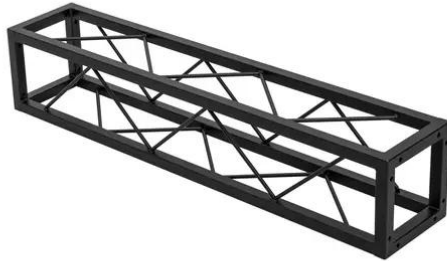

Quad ST-1000 Traversa nero

Traversa quadrata decorativa

Art.n.: 60112420
GTIN: 4026397665802

Quad ST-1000 Traversa nero

Traversa quadrata decorativa

Art.n.: 60112420
GTIN: 4026397665802

Features :

- Piccola traversa decorativa
- Dimensioni ridotte di 20 cm
- Montaggio particolarmente facile tramite vite M8
- Per strutture di tendenza
- Ottieni effetti scenografici in combinazione con un'illuminazione adeguata, piante di un verde intenso, elementi in ottone e bianco per un forte contrasto
- Si prega di ordinare il set di viti adatto
- Disponibile in varie lunghezze
- Per campi di applicazione come, ad esempio.: Allestimento negozi; DJ mobili/Intrattenitori solisti; installazione