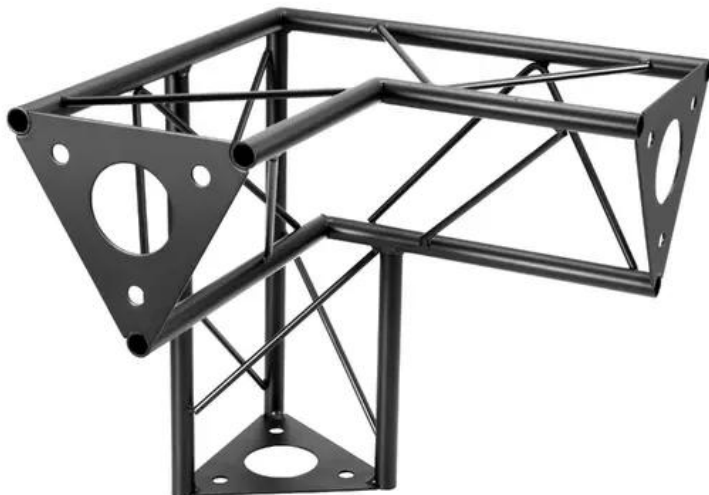

DECOTRUSS SAL-33 Corner 3-way V right, black

La truss decorativa

Art.n.: 60112322

GTIN: 4026397736441

Features :

- Una varietà di traverse e angoli consente di creare strutture spaziali fantasiose
- Le costruzioni DECOTRUSS sono pensate come elemento di design
- Facile da montare
- Tubo della cinghia: 15 mm
- Per campi di applicazione come, ad esempio.: Allestimento negozi; Allestimenti per fiere e negozi

Logistica

EAN / GTIN: 4026397736441

Peso : 1,76 kg

Lunghezza : 0.30 m

Larghezza : 0.30 m

Altezza : 0.30 m

Dati tecnici :

Struttura:	Facile da montare
Tubo della cinghia:	15 mm x 1,5 mm
Materiale:	Acciaio (verniciato a polvere)
Colore:	Nero, verniciato a polvere
Spessore x diametro del puntone:	Materiale pieno da 5 mm
Misure:	Lunghezza: 30 cm Larghezza: 30 cm Altezza: 30 cm
Peso:	1,72 kg

Contenuto della confezione:

1 x traversa
1 x Manuale d'uso