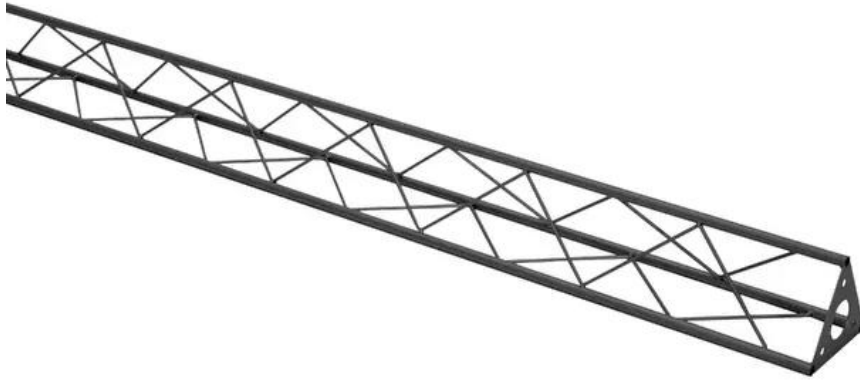

## DECOTRUSS ST-2000 Truss, black

La truss decorativa

Art.n.: 60112316

GTIN: 4026397736427

### Features :

- Una varietà di traverse e angoli consente di creare strutture spaziali fantasiose
- Le costruzioni DECOTRUSS sono pensate come elemento di design
- Facile da montare
- Tubo della cinghia: 15 mm
- Per campi di applicazione come, ad esempio.: Allestimento negozi; Allestimenti per fiere e negozi

### Logistica

EAN / GTIN: 4026397736427

Peso : 4,40 kg

Lunghezza : 2.01 m

Larghezza : 0.15 m

Altezza : 0.14 m

Merci voluminose

### Dati tecnici :

Struttura:	Facile da montare
Tubo della cinghia:	15 mm x 1,5 mm
Materiale:	Acciaio
Colore:	Nero, verniciato a polvere
Spessore x diametro del puntone:	Materiale pieno da 5 mm
Misure:	Lunghezza: 200 cm Larghezza: 15 cm Altezza: 13 cm
Peso:	4,37 kg