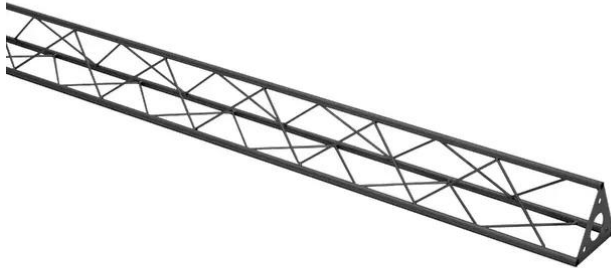

## ST-2000 Truss, black

La truss decorativa

**Art.n.:** 60112316  
GTIN: 4026397736427

### Features :

---

- Una varietà di traverse e angoli consente di creare strutture spaziali fantasiose
- Le costruzioni DECOTRUSS sono pensate come elemento di design
- Facile da montare
- Tubo della cinghia: 15 mm
- Per campi di applicazione come, ad esempio,: Allestimento negozi; Allestimenti per fiere e negozi