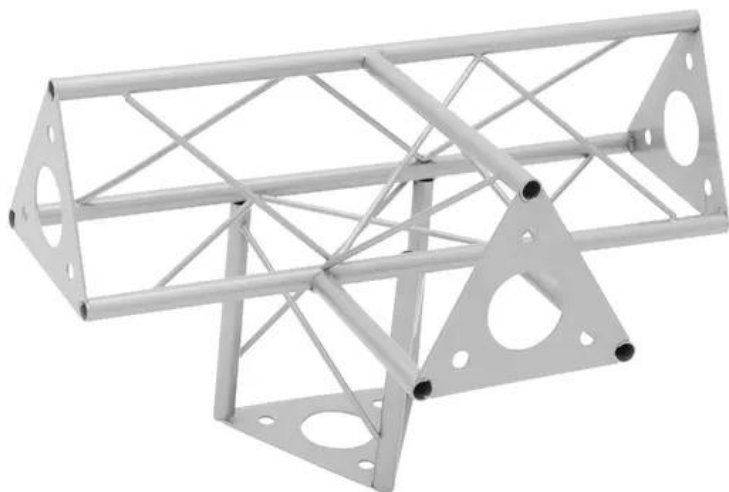

DECOTRUSS SAT-43 Pezzo a 4 vieΛ argento

La truss decorativa

Art.n.: 60112254

GTIN: 4026397175318

Features :

- Una varietà di traverse e angoli consente di creare strutture spaziali fantasiose
- Le costruzioni DECOTRUSS sono pensate come elemento di design
- Facile da montare
- Tubo della cinghia: 15 mm
- Per campi di applicazione come, ad esempio,: Allestimento negozi; Allestimenti per fiere e negozi

Logistica

EAN / GTIN: 4026397175318

Peso : 2,10 kg

Lunghezza : 0.45 m

Larghezza : 0.40 m

Altezza : 0.27 m

Dati tecnici :

Struttura:	Facile da montare
Tubo della cinghia:	15 mm x 1,5 mm
Materiale:	Acciaio (verniciato a polvere)
Colore:	Color alluminio, verniciato a polvere
Spessore x diametro del puntone:	Materiale pieno da 5 mm
Misure:	Lunghezza: 45 cm Larghezza: 30 cm Altezza: 30 cm
Peso:	2,06 kg

Contenuto della confezione:

1 x traversa
1 x Manuale d'uso