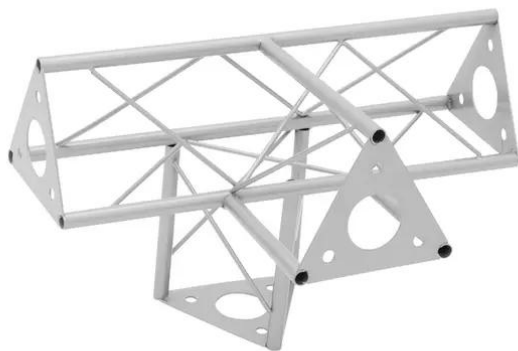

## SAT-43 Pezzo a 4 vieΛ argento

La truss decorativa

**Art.n.:** 60112254  
**GTIN:** 4026397175318

### Features :

---

- Una varietà di traverse e angoli consente di creare strutture spaziali fantasiose
- Le costruzioni DECOTRUISS sono pensate come elemento di design
- Facile da montare
- Tubo della cinghia: 15 mm
- Per campi di applicazione come, ad esempio,: Allestimento negozi; Allestimenti per fiere e negozi