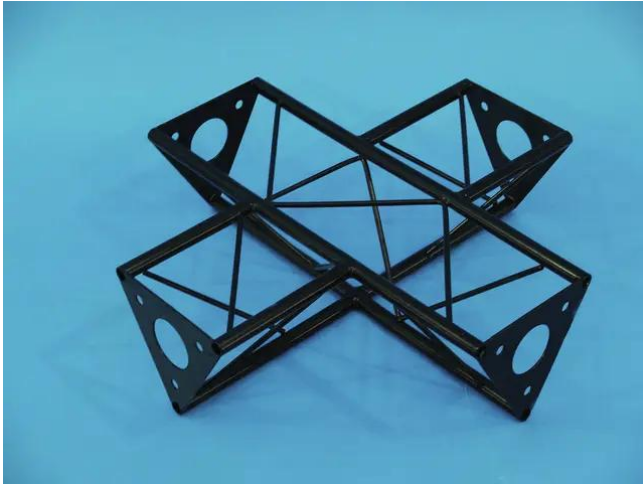

## crossing 4-way SAC 41 black

Art.n.: 60112190  
GTIN: 4026397243710

## crossing 4-way SAC 41 black

Art.n.: 60112190  
GTIN: 4026397243710

**Features :**

---