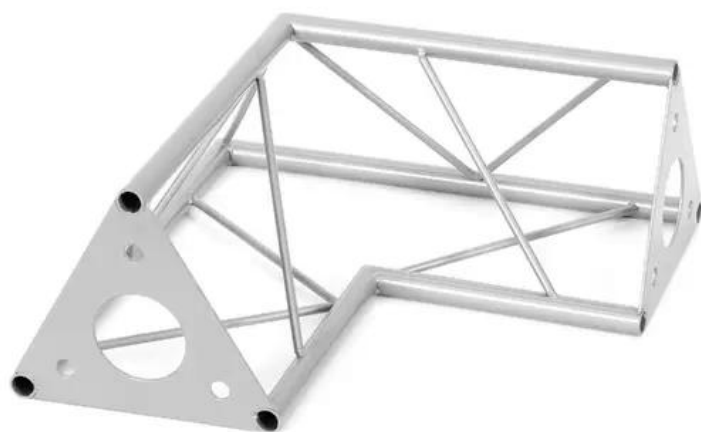

DECOTRUSS SAC-21 Angolo 2 vie 90° argento

La truss decorativa

Art.n.: 60112084

GTIN: 4026397658507

Features :

- Una varietà di traverse e angoli consente di creare strutture spaziali fantasiose
- Le costruzioni DECOTRUSS sono pensate come elemento di design
- Facile da montare
- Tubo della cinghia: 15 mm
- Per campi di applicazione come, ad esempio,: Allestimento negozi; Allestimenti per fiere e negozi

Logistica

EAN / GTIN: 4026397658507

Peso : 1,21 kg

Lunghezza : 0.30 m

Larghezza : 0.30 m

Altezza : 0.14 m

Dati tecnici :

Struttura:	Facile da montare
Tubo della cinghia:	15 mm x 1,5 mm
Materiale:	Acciaio (verniciato a polvere)
Colore:	Color alluminio, verniciato a polvere
Spessore x diametro del puntone:	Materiale pieno da 5 mm
Misure:	Lunghezza: 30 cm Larghezza: 30 cm Altezza: 13 cm
Peso:	1,19 kg

Contenuto della confezione:

1 x traversa

1 x Manuale d'uso