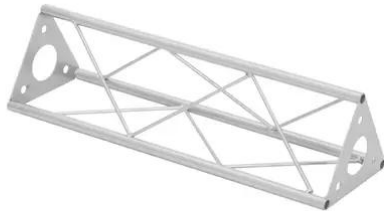

## ST-470 Traversa argento

La truss decorativa

**Art.n.:** 60112017

GTIN:

### Features :

---

- Una varietà di traverse e angoli consente di creare strutture spaziali fantasiose
- Le costruzioni DECOTRUSS sono pensate come elemento di design
- Facile da montare
- Tubo della cinghia: 15 mm
- Per campi di applicazione come, ad esempio,: Allestimento negozi; Allestimenti per fiere e negozi