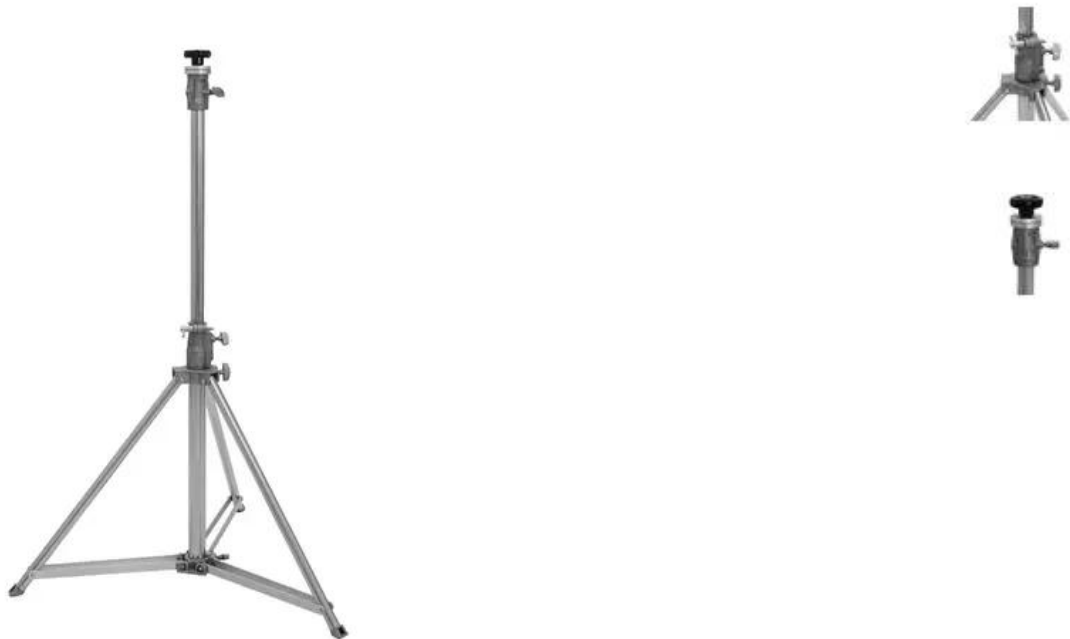

EUROLITE STV-200 Follow Spot Stand, Stainless Steel

PRO version with ball bearing head, maximum load 50 kg, maximum height 160 cm

Art.n.: 59007123

GTIN: 4026397646115

Features :

- Professional follow stand for mobile lighting systems
- Stand head lies on a ball-bearing
- Heavy-duty stainless steel version for extra stability and safety
- Easy handling
- Safety ring for height adjustment
- Regolabile in altezza

Logistica

EAN / GTIN: 4026397646115

Peso : 7,00 kg

Lunghezza : 1.10 m

Larghezza : 0.18 m

Altezza : 0.17 m

Dati tecnici :

Portata massima:	50 kg
Altezza:	Maximum: 160 cm Minimum: 110 cm
Sistema di registrazione:	Filettatura M12
Tipo (treppiede generico):	Treppiede estensibile a mano/luce
Materiale:	Alluminio; Acciaio inossidabile
Colore:	Argento
Peso:	6,30 kg