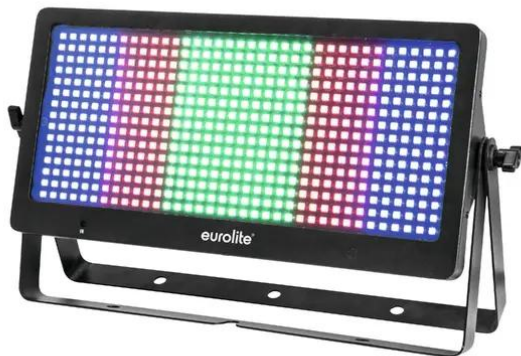

eurolite®

LED Strobe SMD PRO 540 DMX RGB

Multifunctional strobe/flood/blinder with 540 bright SMD
RGB LEDs

Art.n.: 52200915
GTIN: 4026397617528

eurolite®

LED Strobe SMD PRO 540 DMX RGB

Multifunctional strobe/flood/blinder with 540 bright SMD
RGB LEDs

Art.n.: 52200915
GTIN: 4026397617528

Features :

- 540 LED SMD 5050 3in1 R/G/B (miscela di colori omogenea)
6 Segmenti controllabili singolarmente
- Miscela di colori in continuo; Dimmer elettronico
- Effetto stroboscopico; effetto wash; Effetto blinder
- 5 programmi di spettacolo integrati
- Direct color selection for 17 preset colors
- Controllabile via stand-alone; DMX; Telecomando IR; controllo della musica via microfono; funzione master/slave
- Senza sfarfallio
- Con Doppia staffa
- Schermo LED a 7 segmenti a 4 cifre
- Ingresso e uscita di rete per una facile interconnessione di fino a 8 dispositivi
- Per campi di applicazione come, ad esempio,: Club/scuole di danza; palco; DJ mobili/Intrattenitori solisti; noleggiatore
- Massima silenziosità