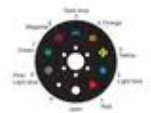

EUROLITE LED CAT-80 Effetto a fasci luminosi bianco

Effetto a fasci luminosi LED con LED COB da 80 W bianco freddo e ruota Gobo

Art.n.: 51918596

GTIN: 4026397719635

Features :

- 3 diversi assi di movimento
- Specchio sfaccettato rotante all'interno
- Rullo a specchio rotante e girevole
- Crea innumerevoli modelli in movimento nello spazio
- 1 LED 80 W COB (chip-on-board) bianco freddo (CW)
- Ruota Gobo con Gobo statici; messa a fuoco manuale
- Dimmer elettronico
- Effetto rullo a specchio; effetto stroboscopico
- Rainbow effect with adjustable speed
- Ruota Gobo con Gobo statici, 9 Gobo colorati e aperto
- Il dispositivo è raffreddato tramite Ventola
- Controllabile via stand-alone; funzione master/slave; controllo della musica via microfono; DMX; QuickDMX via USB (opzionale); W-DMX by wireless solution via USB (opzionale); CRMX by LumenRadio via USB (opzionale)
- Senza sfarfallio
- Schermo OLED
- Per campi di applicazione come, ad esempio,: Club/scuole di danza; sala da feste; palco; DJ mobili/Intrattenitori solisti; Ristoranti, bar e hotel
- Possibilità di utilizzo: Volante; su treppiede