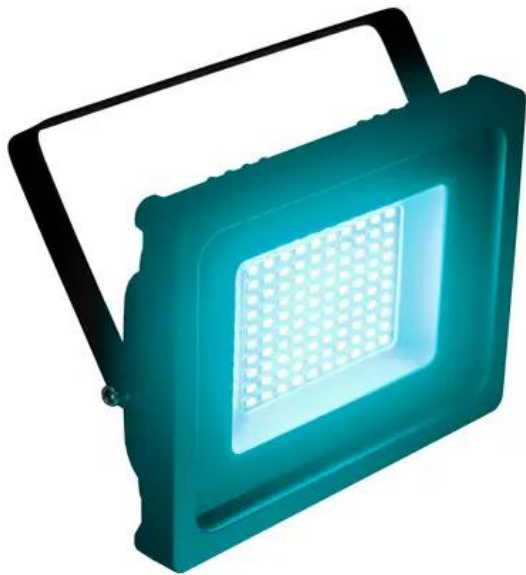

EUROLITE LED IP FL-50 SMD turchese

Flat IP65 outdoor floodlight with 100 SMD-LEDs turchese

Art.n.: 51914990

GTIN: 4026397692730

Features :

- 100 LED SMD 5730 turchese
- Il dispositivo è raffreddato tramite Raffreddamento a convezione passiva
- Controllabile via plug and play
- With a beam angle of 70°
- Con staffa di montaggio
- Adatto per uso esterno IP65
- Disponibile in vari modelli
- Per campi di applicazione come, ad esempio,: Architettura; decorazione; sala da feste; video e fotografia; Pubblicità/Vetrina
- Funzionamento silenzioso
- Possibilità di utilizzo: Volante

Logistica

EAN / GTIN: 4026397692730

Peso : 1,37 kg

Lunghezza : 0.23 m

Larghezza : 0.07 m

Altezza : 0.26 m

Dati tecnici :

Alimentazione elettrica:	100-240 V AC, 50/60 Hz
Potenza totale installata:	55 W
Grado di protezione:	IP65
Classe di protezione:	CL I
Allacciamento elettrico:	Pavimento cavo di alimentazione con spina di protezione
Struttura cavo:	3 x 1,0 mm ² H05RN-F
Lunghezza cavo:	Circa 1 m

Tipo di lampada:	Lampada a LED
Tipo di LED:	100 x SMD 5730 turchese
Raffreddamento:	Raffreddamento a convezione passiva
Attivazione:	Plug and play
Angolazione del fascio di luce:	70°
Angolazione del fascio di luce (1/2 picco):	70°
Angolazione del fascio di luce (1/10 di picco):	120°
Colore della custodia:	Nero opaco
Sistema di registrazione:	Staffa di montaggio
Materiale:	Alluminio pressofuso
Misure:	Larghezza: 24 cm Profondità: 4 cm Altezza: 19,5 cm
Peso:	1,27 kg
Classificazione del rumore:	Classe 0 (nessun rumore)
Diametro fori di fissaggio:	1 x Ø8mm; 2 x Ø6mm
Materiale:	Metallo, 1,5 mm