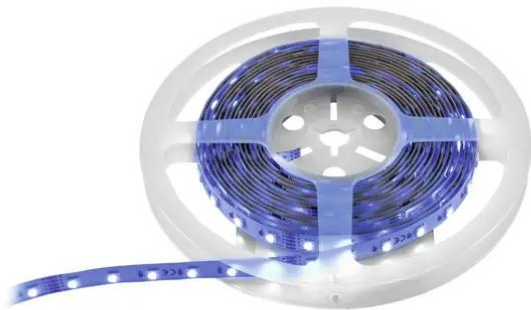

eurolite®

LED Strip 300 5m RGBWW 24V

Striscia LED flessibile con LED RGB e bianco caldo

Art.n.: 50530141
GTIN: 4026397631333

eurolite®

LED Strip 300 5m RGBWW 24V

Striscia LED flessibile con LED RGB e bianco caldo

Art.n.: 50530141
GTIN: 4026397631333

Features :

- Striscia LED flessibile per l'illuminazione decorativa
- I materiali di alta qualità e la solida struttura garantiscono una lunga durata e un'eccellente resa cromatica
- Divisibile in segmenti in modo variabile
- Parte posteriore autoadesiva
- Consegna su bobina di plastica
- Cavo di alimentazione, connettori diritti e flessibili disponibili come accessori
- 300 LED SMD 5050 4in1 RGB/WW (miscela di colori omogenea)
- Controllabile via System Controller
- Indice di resa cromatica buono (CRI)
- Per campi di applicazione come, ad esempio,: Allestimenti per fiere e negozi; club/scuole di danza; installazione; Ristoranti, bar e hotel
- Funzionamento silenzioso