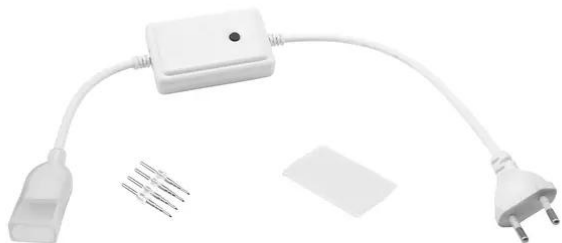

eurolite®

Controller Basic per LED Neon Flex 230V Slim RGB

Controller di base con 8 programmi per il tubo al neon LED RGB (articolo 50499801)

Art.n.: 50499810

GTIN: 4026397618716

eurolite®

Controller Basic per LED Neon Flex 230V Slim RGB

Controller di base con 8 programmi per il tubo al neon LED RGB (articolo 50499801)

Art.n.: 50499810

GTIN: 4026397618716

Features :

- Semplice controller con cavo di rete
- 3 canali di controllo separati per la miscela di colori di LED rossi, verdi e blu
- 8 programmi di spettacolo integrati
- Controllabile via stand-alone