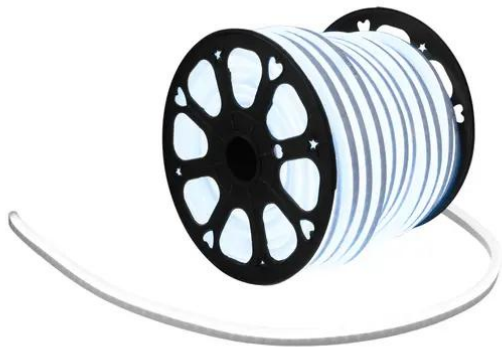

eurolite®

LED Neon Flex 230V Slim RGB 100cm

Tubo flessibile con LED al neon per l'illuminazione decorativa

Art.n.: 50499801
GTIN: 4026397618631

eurolite®

LED Neon Flex 230V Slim RGB 100cm

Tubo flessibile con LED al neon per l'illuminazione decorativa

Art.n.: 50499801
GTIN: 4026397618631

Features :

- Struttura compatta per un ingombro minimo
- Si illumina come la luce al neon convenzionale
- Controller DMX e controller di base semplice con cavo di alimentazione disponibili come accessori
- Nessuna installazione complessa, nessun vetro infrangibile, nessun rischio di scosse elettriche, nessun costo di manutenzione elevato e nessun consumo energetico eccessivo
- LED protetti in modo ottimale in materiale rotondo flessibile in plastica, può essere piegato in un raggio di 4 cm
- Un rotolo contiene 50 pezzi tagliabili da 100 cm ciascuno
- Specificare la lunghezza desiderata al momento dell'ordine
- Prezzo per segmento (100 cm)
- Puoi ordinare tutti i pezzi della lunghezza indicata, fino a una lunghezza totale massima di 100 m
- I singoli segmenti possono essere combinati tra loro tramite connettori