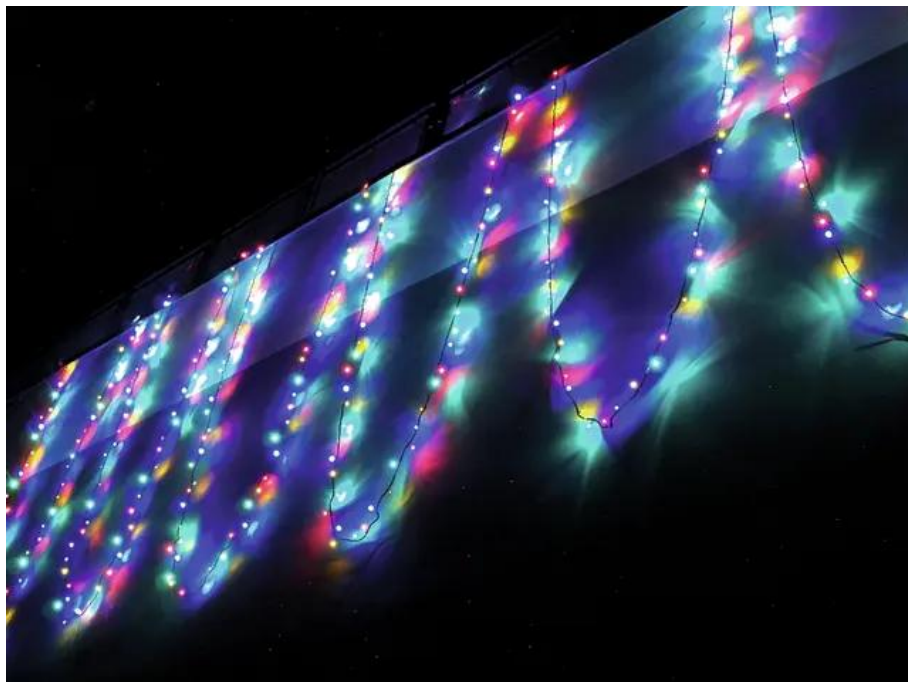

EUROLITE LED garland 230V 200 RGBY LEDs w.C.

Exclusive LED light chain for stylish deco effects!

Art.n.: 50499250

GTIN: 4026397271096

Features :

- Light chain with 200 LEDs in the colors red, green, blue and yellow for decorative lighting
- Intergrated controller for selecting various effects
- 24.5 meters long with 10-meter feed line with power unit

Logistica

EAN / GTIN: 4026397271096

Peso : 1,25 kg

Lunghezza : 0.25 m

Larghezza : 0.20 m

Altezza : 0.17 m

Dati tecnici :

Alimentazione elettrica:	230 V AC, 50 Hz
Potenza totale installata:	10,00 W
LED number:	200
Beam angle:	120°
Length:	Feed line 10 m Light chain 24.5 m
Weight:	2.5 kg
Prodotto speciale:	Non destinato all'illuminazione di ambienti domestici
Destinazione d'uso:	Illuminazione per effetti speciali