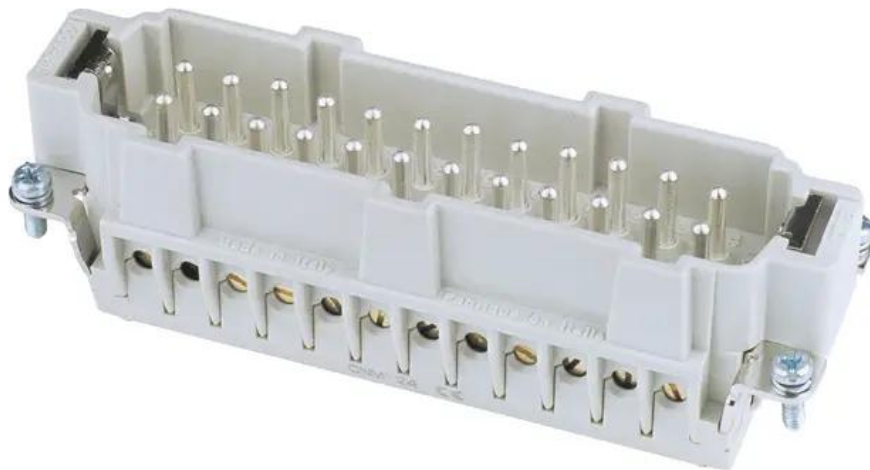

Creating Connectors

ILME Inserto connettore 24 poli 16A, morsetti a vite

Art.n.: 30351450

GTIN: 8015747033305

Features :

- Made in Europe

Dati tecnici :

Peso: 0,12 kg

Logistica

EAN / GTIN: 8015747033305

Peso : 0,12 kg

Lunghezza : 0.11 m

Larghezza : 0.03 m

Altezza : 0.04 m

Contenuto della confezione: