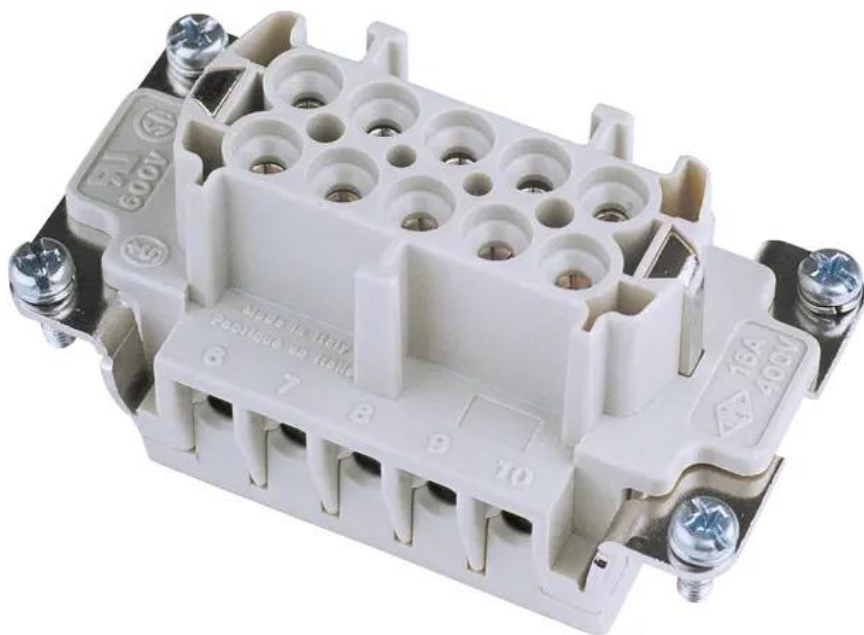

Creating Connectors

ILME Inserto presa 10 poli 16A, morsetto avite

Art.n.: 30350750

GTIN: 8015747032193

Features :

- Made in Europe

Dati tecnici :

Peso: 0,07 kg

Logistica

EAN / GTIN: 8015747032193

Peso : 0,07 kg

Lunghezza : 0.07 m

Larghezza : 0.04 m

Altezza : 0.04 m

Contenuto della confezione: