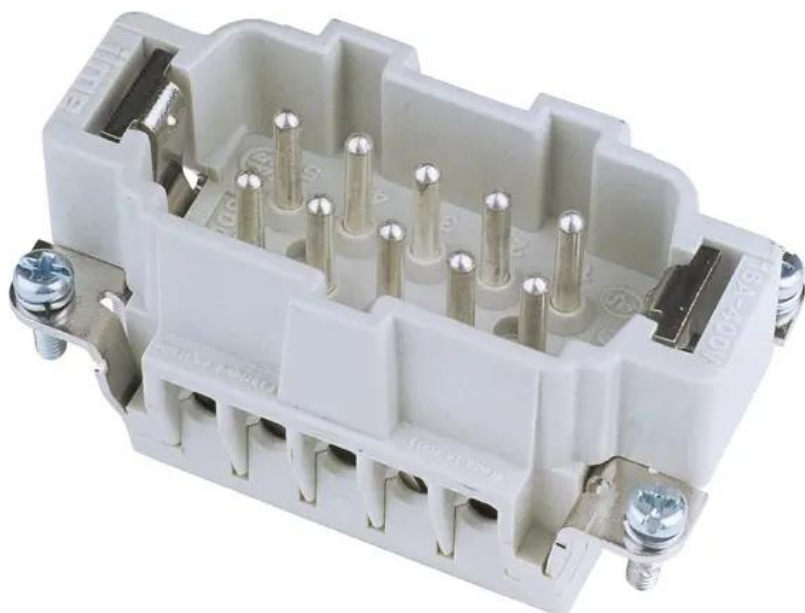

Creating Connectors

## ILME Inserto connettore 10 poli 16A, morsetti a vite

Art.n.: 30350700

GTIN: 8015747032919

### Dati tecnici :

Campo di serraggio:	Mm <sup>2</sup>
Peso:	0,06 kg