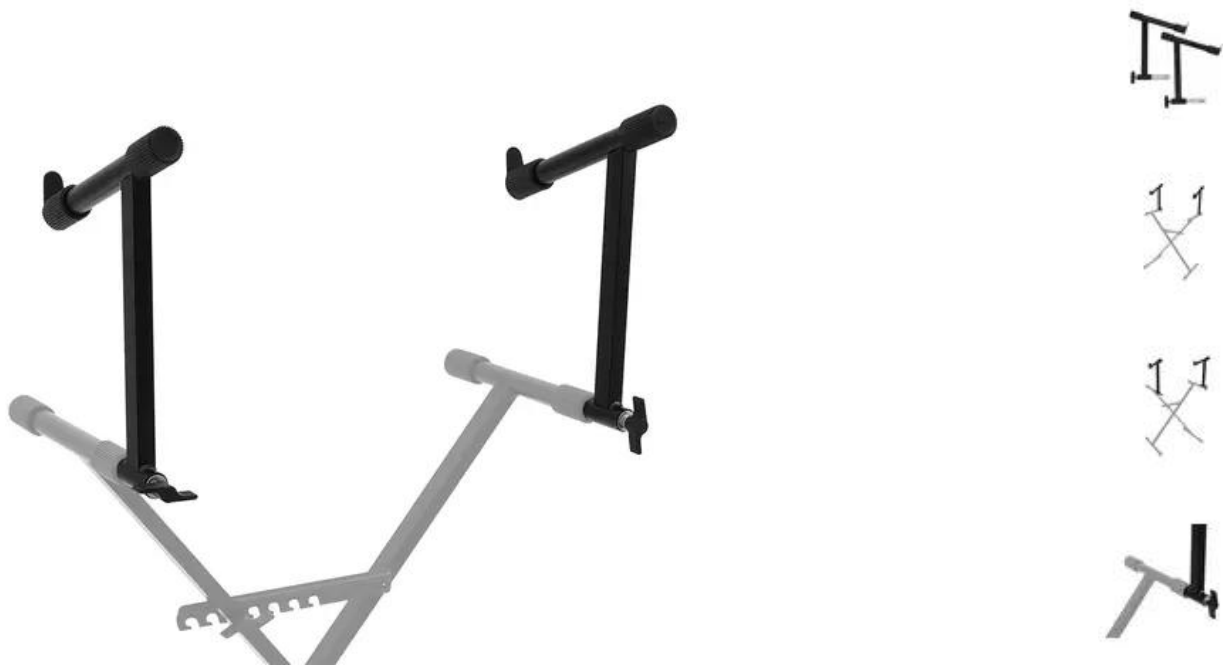

**DIMAVERY Braccio aggiuntivo per SL-4 Sostegno per tastiera**

Estensione per supporto per tastiera

Art.n.: 26702064

GTIN: 4026397633139

**Features :**

- Made in Europe
- Per campi di applicazione come, ad esempio,: Gruppo musicale/sala prove; palco; Homerecording e studi

**Logistica**

EAN / GTIN: 4026397633139

Peso : 1,72 kg

Lunghezza : 0.41 m

Larghezza : 0.34 m

Altezza : 0.08 m

**Dati tecnici :**

Angolo di inclinazione:	20 °
Carico massimo:	25 kg
Sistema di registrazione:	Puntale: Ø 25mm
Tipo (treppiede generico):	Accessori
Materiale:	Acciaio
Colore:	Nero
Misure:	Profondità: 30 cm Altezza: 30 cm
Peso:	1,53 kg

**Contenuto della confezione:**

2 x Sostegno