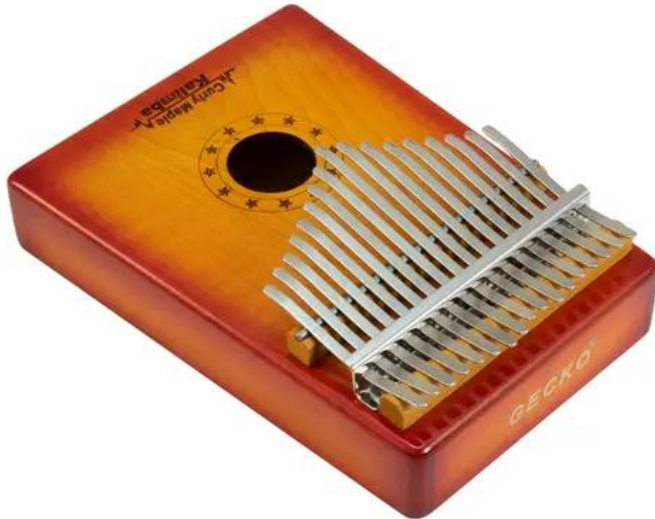

DIMAVERY KL-4 Kalimba, 17 C, sunburst

Kalimba con corpo in legno e foro di risonanza

Art.n.: 26051618

GTIN: 4026397690507

Features :

- Tipo di tonalità: Do maggiore
- 17 lingue

Dati tecnici :

Colore: Sunburst

Peso: 0,71 kg

Logistica

EAN / GTIN: 4026397690507

Peso : 0,86 kg

Lunghezza : 0.23 m

Larghezza : 0.19 m

Altezza : 0.07 m

Contenuto della confezione: