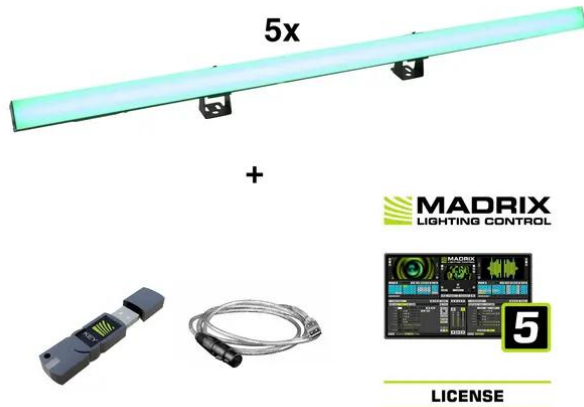

eurolite®

Set 5x LED PR-100/32 Pixel DMX Rail + Madrix Software

Art.n.: 20000909
GTIN: 4026397698794

eurolite®

Set 5x LED PR-100/32 Pixel DMX Rail + Madrix Software

Art.n.: 20000909
GTIN: 4026397698794

Features :

EUROLITE LED PR-100/32 rail Pixel DMX

Tubo pixel controllabile tramite DMX con miscela di colori RGB

- Collegamenti DMX e di rete ottimizzati per un facile cablaggio
- Copertura frontale: lattiginosa
- 96 LED SMD 5050 3in1 R/G/B (miscela di colori omogenea)
32 Segmenti controllabili singolarmente
- Miscela di colori in continuo; Cambio colore regolabile; Colori preimpostato; Dimmer elettronico
- 12 programmi di spettacolo integrati
- Direct color selection for 17 preset colors
- Il dispositivo è raffreddato tramite Raffreddamento a convezione passiva
- Controllabile via stand-alone; DMX; controllo della musica via microfono
- Fixtures disponibili per Light Captain
- With a beam angle of 120°