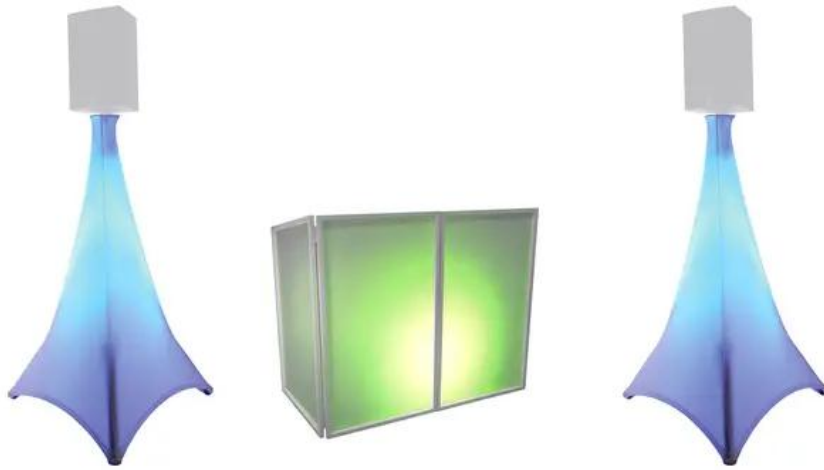

EUROLITE Set AKKU 2x Flat Light 3 nero + bar-6 + sostegno

Stand DJ con 3 proiettori e supporti per cassa con vele bianche per treppiedi

Art.n.: 2000520

GTIN: 4026397649000

Features :

- Ricetrasmittitore QuickDMX integrato per controllo DMX wireless
- Custodia elegante per uso interno
- Senza fili, flessibile e versatile
- Durata di funzionamento fino a 16h a seconda del programma utilizzato
- Carica automatica integrata e indicatore di stato
- 3 LED 8 W SMD 9080 4in1 RGBW (miscela di colori omogenea)
- Dimmer elettronico; Cambio colore regolabile; Dissolvenza colore regolabile; Velocità del dimmer (risposta al salto) regolabile
- Effetto stroboscopico
- Direct color selection for 30 preset colors
- Il dispositivo è raffreddato tramite Raffreddamento a convezione passiva
- Controllabile via stand-alone; QuickDMX; Telecomando IR; controllo della musica via microfono
- Senza sfarfallio
- With a beam angle of 12°
- Con staffa di montaggio
- Schermo OLED
- Disponibile in vari modelli
- Con dispositivo antifurto KENSINGTON-LOCK
- Per campi di applicazione come, ad esempio,: Decorazione; matrimoni/Gala/Eventi; DJ mobili/Intrattenitori solisti; sala da feste; Ristoranti, bar e hotel
- Possibilità di utilizzo: Verticale
- Funzionamento silenzioso
- <p>EUROLITE AKKU Bar-6 Glow QCL Flex QuickDMX
- <h2 class="featureSatz">Barra LED a batteria inclinabile e luce d'atmosfera con LED 4in1 e QuickDMX</h2>Barra inclinabile di 100° con 6 potenti LED RGBW da 8 W (4in1) e filtro antigelo rimovibile

Logistica

EAN / GTIN: 4026397649000

Peso : 39,00 kg

Lunghezza : 1.30 m

Larghezza : 0.75 m

Altezza : 0.45 m

Merci voluminose