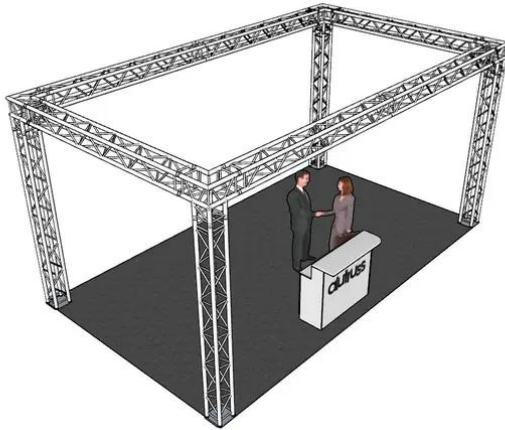

alutruss

Set traverse QUADLOCK 6082 rettangolo 7x4x3,5m (LxPxA)

Art.n.: 20000376
GTIN: 4026397340198

Alle Rechte vorbehalten. Technische Änderungen und Irrtum vorbehalten.
Alle Bilder ähnlich, zum Teil Symbolfotos.

alutruss

Set traverse QUADLOCK 6082 rettangolo 7x4x3,5m (LxPxA)

Art.n.: 20000376
GTIN: 4026397340198

Features :

ALUTRUS QUADLOCK 6082-3000 Traversa a 4 punti

Sistema di traverse a 4 punti

- Lega solida EN-AW 6082 per un'elevata resistenza
- Tubi in alluminio di alta qualità con un diametro di 50 mm
- Peso leggero
- Distanza centro foro - centro foro: 240 mm
- Montaggio facile
- Tubo della cinghia: 50 mm
- Certificato TÜV Süd
- Per campi di applicazione come, ad esempio,: Teatro; Allestimenti per fiere e negozi; club/scuole di danza
- Per maggiori informazioni su questo prodotto, consultare "Download" nella scheda tecnica

ALUTRUS QUADLOCK 6082L-30 Angolo a 3 vie 90°

Sistema di traverse a 4 punti

Alle Rechte vorbehalten. Technische Änderungen und Irrtum vorbehalten.
Alle Bilder ähnlich, zum Teil Symbolfotos.