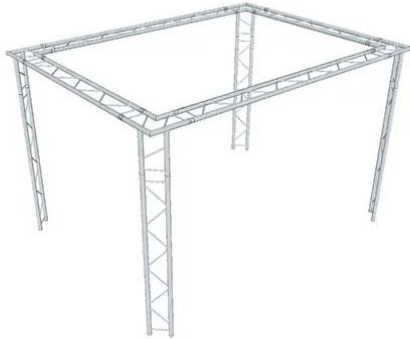

alutruss

Truss set DECOLOCK DQ2 horizontal 3.8x2.8x2.4m (WxDxH)

Art.n.: 20000065

GTIN:

alutruss

Truss set DECOLOCK DQ2 horizontal 3.8x2.8x2.4m (WxDxH)

Art.n.: 20000065

GTIN:

Features :

ALUTRUSS DECOLOCK DQ2-1000 Traversa a 2 punti

Sistema di traverse universale a 2 punti in struttura leggera

- La lega di alluminio per un look classico e high-tech
- Montaggio rapido, efficiente e affidabile tramite connettori a cono QUICK-LOCK
- Un'ampia selezione di lunghezze, elementi circolari e angolari offre la massima flessibilità
- Costruzioni speciali secondo le specifiche del cliente su richiesta
- Tubo della cinghia: 35 mm
- Disponibile su richiesta in qualsiasi colore RAL
- Disponibile in vari modelli
- Made in Europe
- Per maggiori informazioni su questo prodotto, consultare "Download" nella scheda tecnica