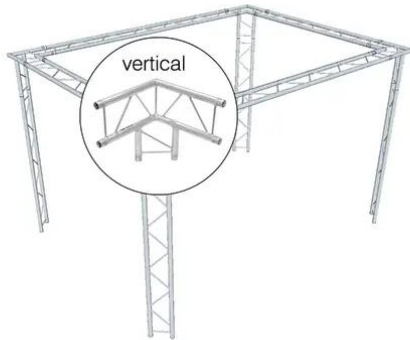

alutruss

Truss set DECOLOCK DQ2 vertical 3.8x2.8x2.4m (WxDxH)

Art.n.: 20000064
GTIN:

alutruss

Truss set DECOLOCK DQ2 vertical 3.8x2.8x2.4m (WxDxH)

Art.n.: 20000064
GTIN:

Features :

ALUTRUS DECOLOCK DQ2-1000 Traversa a 2 punti

Sistema di traverse universale a 2 punti in struttura leggera

- La lega di alluminio per un look classico e high-tech
- Montaggio rapido, efficiente e affidabile tramite connettori a cono QUICK-LOCK
- Un'ampia selezione di lunghezze, elementi circolari e angolari offre la massima flessibilità
- Costruzioni speciali secondo le specifiche del cliente su richiesta
- Tubo della cinghia: 35 mm
- Disponibile su richiesta in qualsiasi colore RAL
- Disponibile in vari modelli
- Made in Europe
- Per maggiori informazioni su questo prodotto, consultare "Download" nella scheda tecnica