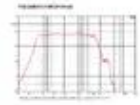

CELTO 21SW1800 21" Subwoofer, ferrite, cestello in alluminio

Art.n.: 12603618

GTIN:

Features :

- Per maggiori informazioni su questo prodotto, consultare "Download" nella scheda tecnica

Logistica

Dati tecnici :

Capacità di carico:	1800W AES
Sensibilità:	98 dB
Impedenza:	8 Ohm
Altoparlante:	21" Woofer con magnete in ferrite Materiale del cestello: Alluminio Cartone/Carta resistente agli agenti atmosferici 4.5" Woofer a bobina mobile avvolto all'interno e all'esterno
Peso:	17,40 kg