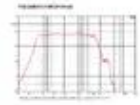

**CELTO 21SW1800 21" Subwoofer, ferrite, cestello in alluminio**

Art.n.: 12603618

GTIN:

**Prezzo di listino: 427.21 €**

incl. 19% IVA

**Features :**

- Per maggiori informazioni su questo prodotto, consultare "Download" nella scheda tecnica

**Logistica**

**Dati tecnici :**

Capacità di carico:	1800W AES
Sensibilità:	98 dB
Impedenza:	8 Ohm
Altoparlante:	21" Woofer con magnete in ferrite Materiale del cestello: Alluminio Cartone/Carta resistente agli agenti atmosferici 4.5" Woofer a bobina mobile avvolto all'interno e all'esterno
Peso:	17,40 kg