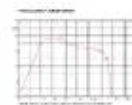

CELTO 18SW1000 18" Subwoofer, ferrite, cestello in alluminio

Subwoofer

Art.n.: 12603614

GTIN:

Features :

- Per maggiori informazioni su questo prodotto, consultare "Download" nella scheda tecnica

Logistica

Dati tecnici :

Capacità di carico:	Programma: 2000W Nominale: 1000W AES
Sensibilità:	98 dB
Impedenza:	8 Ohm
Altoparlante:	18" Woofer con magnete in ferrite Materiale del cestello: Alluminio Cartone/Carta resistente agli agenti atmosferici 3.5" Woofer a bobina mobile avvolto all'interno e all'esterno
Peso:	9,65 kg

Contenuto della confezione:

1 x Altoparlante