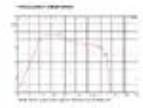

CELTO 18SW1000 18" Subwoofer, ferrite, cestello in alluminio

Subwoofer

Art.n.: 12603614

GTIN:

Prezzo di listino: 248.71 €

incl. 19% IVA

Features :

- Per maggiori informazioni su questo prodotto, consultare "Download" nella scheda tecnica

Logistica

Dati tecnici :

Capacità di carico:	Programma: 2000W Nominale: 1000W AES
Sensibilità:	98 dB
Impedenza:	8 Ohm
Altoparlante:	18" Woofer con magnete in ferrite Materiale del cestello: Alluminio Cartone/Carta resistente agli agenti atmosferici 3.5" Woofer a bobina mobile avvolto all'interno e all'esterno
Peso:	9,65 kg

Contenuto della confezione:

1 x Altoparlante