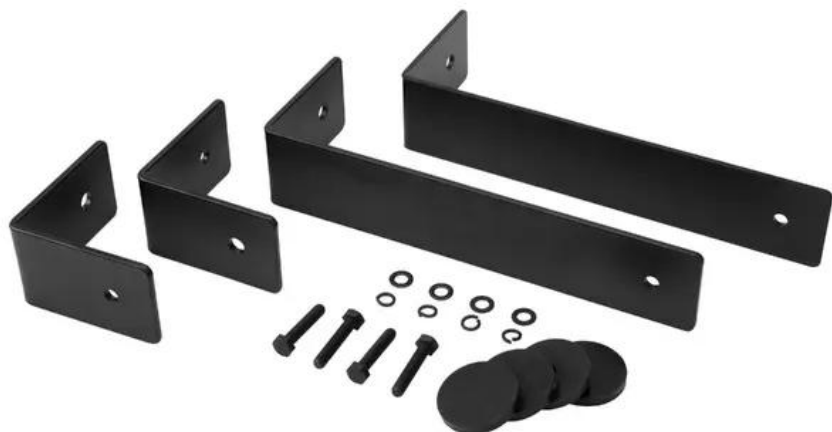

## CELTO iFIX17S Staffa di installazione nera

Accessori consigliati

Art.n.: 11043936

GTIN: 4026397688269

**Prezzo di listino: su richiesta €**

incl. 19% IVA

### Features :

- Set di staffe di installazione per subwoofer iFIX17S Bass reflex, nero (con viti e anello in silicone)

### Dati tecnici :

Peso: 2,60 kg

### Contenuto della confezione:

4 x angolo  
4 x viti  
12 x Rondella